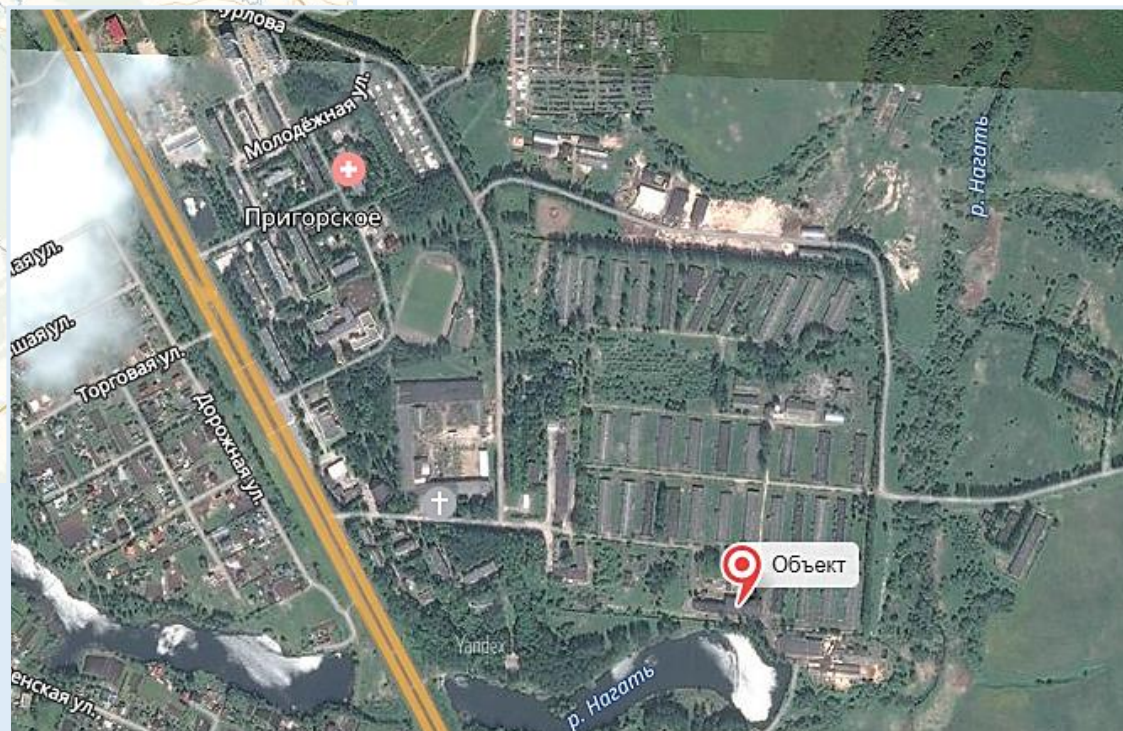

3 000 000 руб.

ПРОДАЖА ПРОИЗВОДСТВЕННОГО ЗДАНИЯ

Смоленская обл., Смоленский р-н, с. Пригорское

МЕСТОРАСПОЛОЖЕНИЕ

Здание расположено в близи Окружной Смоленской дороги на трассе Р-120 (по направлению на Рославль). Территория СПК Пригорское.